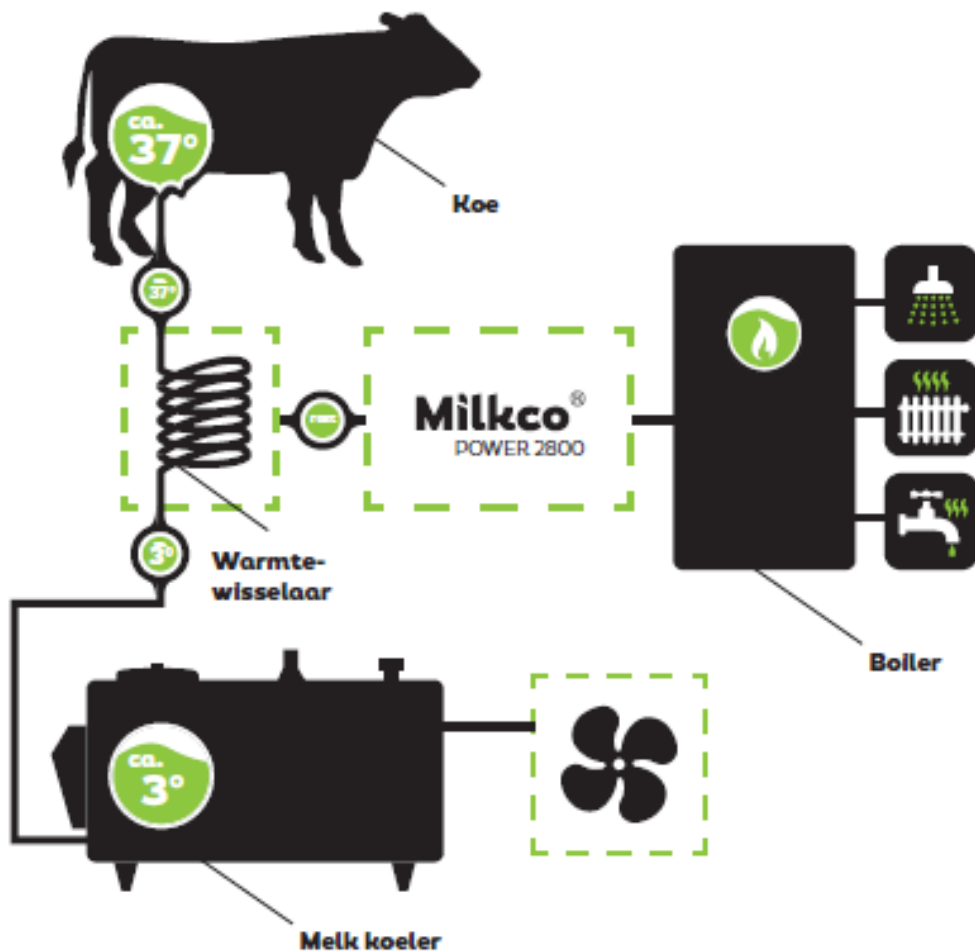

Verwarm uw huis met koemelk

Milkco[®]
power from milk

Waarom zou u de warmte weggooien?

Voor meer informatie neem contact op met

Milkco haalt energie uit melk

Milkco haalt energie uit melk. De Milkco is een compleet ontwikkeld systeem dat met een warmte-wisselaar de warmte uit melk omzet in energie voor verwarming. Die energie krijgt u eigenlijk gewoon cadeau. De Milkco is leverbaar in verschillende groottes en wordt als een systeem geleverd. Vanaf dag 1 kunt u al energie, dus geld besparen. Milkco is een product van Enerso HR warmtepompen en exclusief verkrijgbaar bij installatiebedrijf FH Loohuis BV.